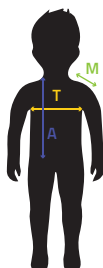

TABELLA TAGLIE GENERALE*

UOMO

	A	T	M
Taglie	Altezza busto	1/2 Tronco	Manica
S	69.5	48 cm	20.5 cm
M	71.5 cm	51 cm	21.5 cm
L	73.5 cm	54 cm	22.5 cm
XL	75.5 cm	57 cm	23.5 cm
2XL	78.25 cm	61 cm	25 cm
3XL	81 cm	65 cm	26.5 cm
4XL	83 cm	68 cm	27.5 cm

DONNA

	A	T	M
Taglie	Altezza busto	1/2 Tronco	Manica
S	59.5 cm	43 cm	14 cm
M	61 cm	45 cm	14.5 cm
L	63.25 cm	48 cm	15.25 cm
XL	65.5 cm	51 cm	16 cm
2XL	67.75 cm	54 cm	16.75 cm
3XL	70 cm	57 cm	17.5 cm

BAMBINO

	A	T	M
Taglie	Altezza busto	1/2 Tronco	Manica
4/6 anni	40.76 cm	31.5 cm	11.5 cm
6/8 anni	46.5 cm	34.5 cm	14 cm
8/10 anni	52 cm	37.5 cm	16.5 cm
10/12 anni	57 cm	40.5 cm	19.5 cm
12/14 anni	62 cm	43.5 cm	22.5 cm