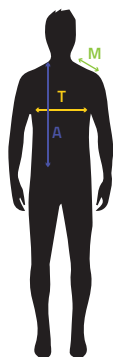

TABELLA TAGLIE GENERALE*

UOMO

	A	T	M
Taglie	Altezza busto	1/2 Tronco	Manica
S	69.5	48 cm	20.5 cm
M	71.5 cm	51 cm	21.5 cm
L	73.5 cm	54 cm	22.5 cm
XL	75.5 cm	57 cm	23.5 cm
2XL	78.25 cm	61 cm	25 cm
3XL	81 cm	65 cm	26.5 cm
4XL	83 cm	68 cm	27.5 cm

DONNA

	A	T	M
Taglie	Altezza busto	1/2 Tronco	Manica
S	59.5 cm	43 cm	14 cm
M	61 cm	45 cm	14.5 cm
L	63.25 cm	48 cm	15.25 cm
XL	65.5 cm	51 cm	16 cm
2XL	67.75 cm	54 cm	16.75 cm
3XL	70 cm	57 cm	17.5 cm

BAMBINO

	A	T	M
Taglie	Altezza busto	1/2 Tronco	Manica
4/6 anni	40.76 cm	31.5 cm	11.5 cm
6/8 anni	46.5 cm	34.5 cm	14 cm
8/10 anni	52 cm	37.5 cm	16.5 cm
10/12 anni	57 cm	40.5 cm	19.5 cm
12/14 anni	62 cm	43.5 cm	22.5 cm