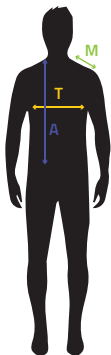

TABELLA TAGLIE FELPE*

#DASEMPREPERSEMPRE

se trenta glorie

UOMO

	A	T	M
Taglie	Altezza busto	1/2 Tronco	Manica
S	70 cm	51.5 cm	65.5 cm
M	72 cm	54.5 cm	67.5 cm
L	74 cm	57.5 cm	69.5 cm
XL	76 cm	60.5 cm	71.5 cm
2XL	78 cm	63.5 cm	73.5 cm
3XL	80.75 cm	67.5 cm	75.5 cm

DONNA

	A	T	M
Taglie	Altezza busto	1/2 Tronco	Manica
XS	61.5 cm	44 cm	61 cm
S	63 cm	46 cm	62 cm
M	64.5 cm	48 cm	63 cm
L	66 cm	50 cm	64 cm
XL	67.5 cm	52 cm	65.25 cm
2XL	69.75 cm	55 cm	66.5 cm

*Queste misure sono indicative e servono unicamente come guida.