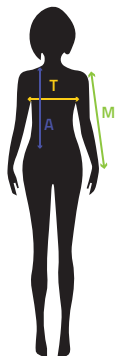

TABELLA TAGLIE FELPE*

#DASEMPREPERSEMPRE

se trenta glorie

UOMO

	A	T	M
Taglie	Altezza busto	1/2 Tronco	Manica
S	70 cm	51.5 cm	65.5 cm
M	72 cm	54.5 cm	67.5 cm
L	74 cm	57.5 cm	69.5 cm
XL	76 cm	60.5 cm	71.5 cm
2XL	78 cm	63.5 cm	73.5 cm
3XL	80.75 cm	67.5 cm	75.5 cm

DONNA

	A	T	M
Taglie	Altezza busto	1/2 Tronco	Manica
XS	61.5 cm	44 cm	61 cm
S	63 cm	46 cm	62 cm
M	64.5 cm	48 cm	63 cm
L	66 cm	50 cm	64 cm
XL	67.5 cm	52 cm	65.25 cm
2XL	69.75 cm	55 cm	66.5 cm

*Queste misure sono indicative e servono unicamente come guida.