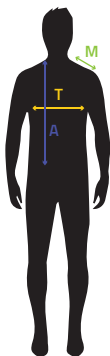

TABELLA TAGLIE GENERALE*

#DASEMPREPERSEMPRE

ac Trento globe

UOMO

Taglie	A	T	M
	Altezza busto	1/2 Tronco	Manica
S	69.5	48 cm	20.5 cm
M	71.5 cm	51 cm	21.5 cm
L	73.5 cm	54 cm	22.5 cm
XL	75.5 cm	57 cm	23.5 cm
2XL	78.25 cm	61 cm	25 cm
3XL	81 cm	65 cm	26.5 cm
4XL	83 cm	68 cm	27.5 cm

DONNA

Taglie	A	T	M
	Altezza busto	1/2 Tronco	Manica
S	59.5 cm	43 cm	14 cm
M	61 cm	45 cm	14.5 cm
L	63.25 cm	48 cm	15.25 cm
XL	65.5 cm	51 cm	16 cm
2XL	67.75 cm	54 cm	16.75 cm
3XL	70 cm	57 cm	17.5 cm

BAMBINO

Taglie	A	T	M
	Altezza busto	1/2 Tronco	Manica
4/6 anni	40.76 cm	31.5 cm	11.5 cm
6/8 anni	46.5 cm	34.5 cm	14 cm
8/10 anni	52 cm	37.5 cm	16.5 cm
10/12 anni	57 cm	40.5 cm	19.5 cm
12/14 anni	62 cm	43.5 cm	22.5 cm